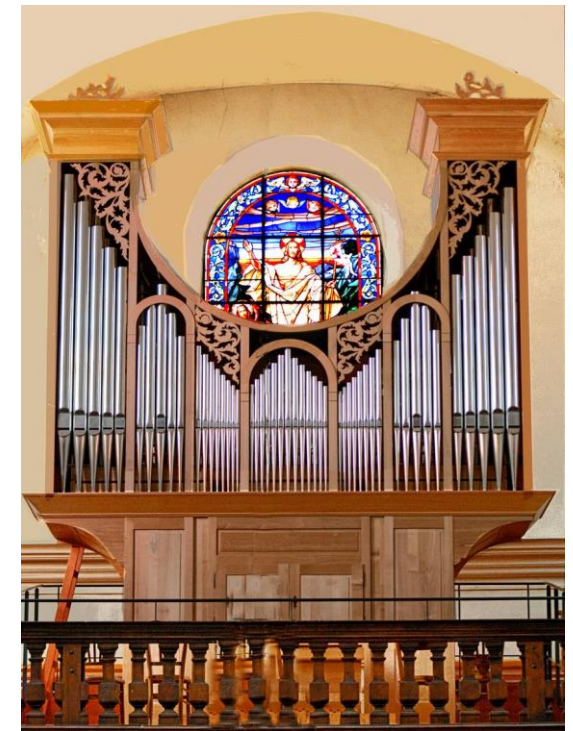

Bulletin d'adhésion et chèque à envoyer à :

Association des Amis de l'Orgue de Saint-Pierre d'Albigny, chez Christine Devouassoux, 120 Galerie de la Chartreuse, 73000 Barberaz

L'ORGUE de SAINT-PIERRE d'ALBIGNY

a été construit en 2010 par la Manufacture d'Orgues de **Dominique Thomas** dans le style des instruments de Thuringe et de Saxe, notamment des orgues du célèbre facteur thurinois **Heinrich Gottfried Trost** à Waltershausen (1730) et à Altenburg (1739).

Dominique Thomas s'est aussi inspiré des écrits de J.S. Bach expert en facture d'orgue et de la composition de l'orgue de Mülhausen.

L'orgue est accordé à 415 Hz selon un tempérament proche de celui de Schlick. Il comprend 2 claviers de 56 notes, un pédalier de 30 notes, 18 jeux réels pour 29 registres.

D.Thomas utilise le système de jeux "**baladeurs**" (*mentionnés en italique ci-dessous*), procédé qui permet d'utiliser un orgue de 18 jeux comme s'il en contenait effectivement... 29 !

Hauptwerk (I)	Positif (II)	Pédale
<i>Viola di Gamba 8'</i>		<i>Viola di Gamba 8'</i>
<i>Principal 8'</i>		<i>Principal 8'</i>
Rohrflöte 8'		
<i>Quintadena 8'</i>	<i>Quintadena 8'</i>	
	Salicional 8'	
	Gedackt 8'	
<i>Octava 4'</i>	<i>Octava 4'</i>	
<i>Spitzflöte 4'</i>	<i>Spitzflöte 4'</i>	
<i>Nasat 3'</i>	<i>Nasat 3'</i>	
<i>Octava 2'</i>	<i>Octava 2'</i>	
	Gemshorn 2'	
<i>Sesquialtera</i>	<i>Sesquialtera</i>	
<i>Quinta 1' 1/3</i>	<i>Quinta 1' 1/3</i>	
Mixture IV rangs		
Cornet III rangs		
<i>Fagott 16'</i>		<i>Fagott 16'</i>
	<i>Schalmey 8'</i>	<i>Schalmey 8'</i>
		Soubasse 16'
<u>Accouplement I + II</u>		
<u>en tiroir</u>	<u>Tremulant</u>	<u>Tirasses P+II et P+I</u>

PROGRAMME 2024

AMIS de l' ORGUE de SAINT-PIERRE d'ALBIGNY

les Amis de l'Orgue de Saint Pierre d'Albigny

LE DÉPARTEMENT

Saint Pierre d'Albigny